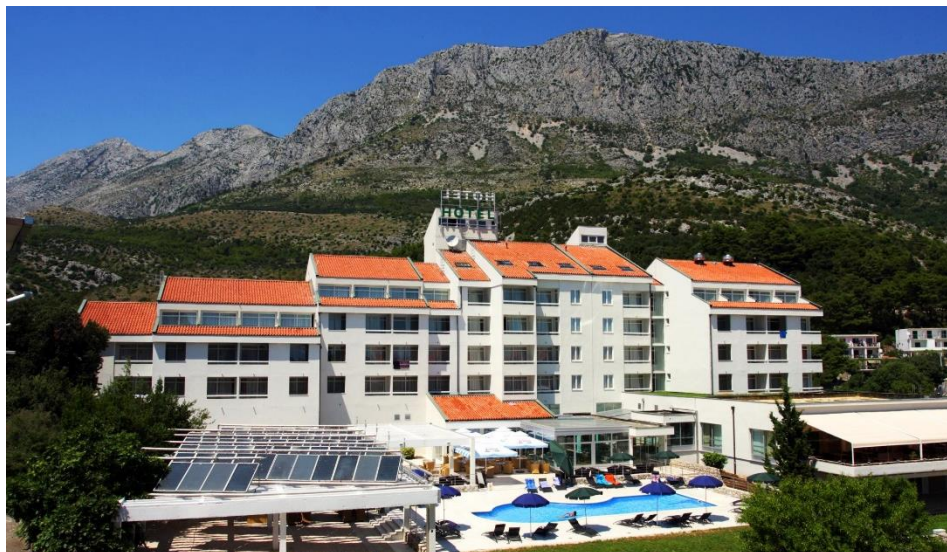

U sobama 1/2+1 na pomoćni ležaj moguće je smjestiti dijete najviše do 15,99 godina
Kućni ljubimci nisu dozvoljeni
Check inn 14:00 ; check out 10:00

OTKAZNA POLITIKA

14 dana prije dolaska - povrat novca, 13 - 7 dana prije dolaska - 25%, 7-3 dana prije dolaska - 50%, 3-0 dana prije dolaska - 100% penali

T: +387 33 744 121
+387 33 744 122
M: +387 62 901 179
M: +387 62 901 577

E: info@pintravel.ba
W: www.pintravel.ba

Transakcijski račun
ASA Banka d.d.
1340011120459104