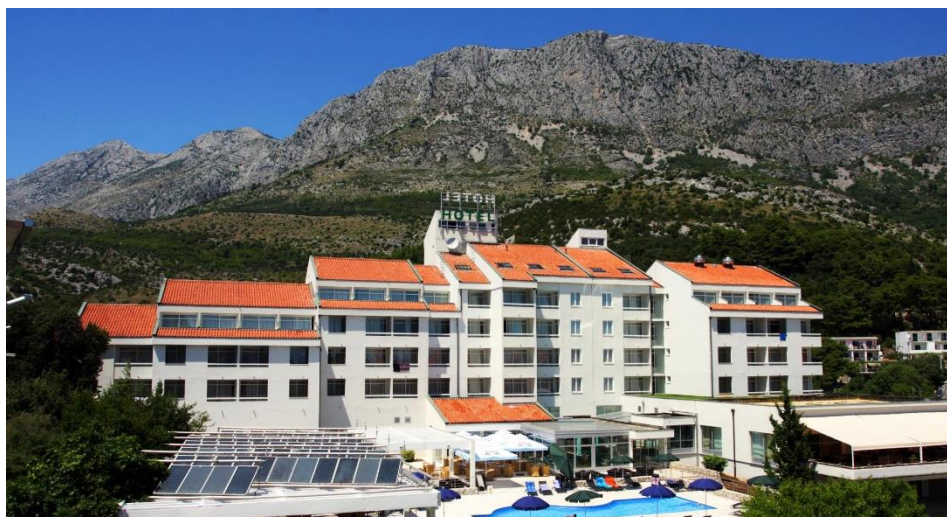

POPUSTI:
*Dijete do 12 godina sa dvije odrasle osobe - GRATIS
*drugo dijete do 3 do 5,99 godina sa dvije odrasle osobe – 50%
*prvo dijete do 12 godina sa jednom odraslom osobom na osnovnom ležaju – 30%
*drugo dijete do 12 godina sa jednom odraslom osobom na pomoćnom ležaju - GRATIS
*treća odrasla osoba - 25%
DOPLATA / dan
*Boravišna taksa - 3 KM, za djecu 12-18 godina 1,5 KM
*parking GRATIS
*dječiji krevetić GRATIS (na upit)
*doplata za single use 60% ; kraći boravak na upit
*kućni ljubimci nisu dozvoljeni.

T: +387 33 744 121
+387 33 744 122
M: +387 62 901 179
M: +387 62 901 577

E: info@pintravel.ba
W: www.pintravel.ba

Transakcijski račun
ASA Banka d.d.
1340011120459104